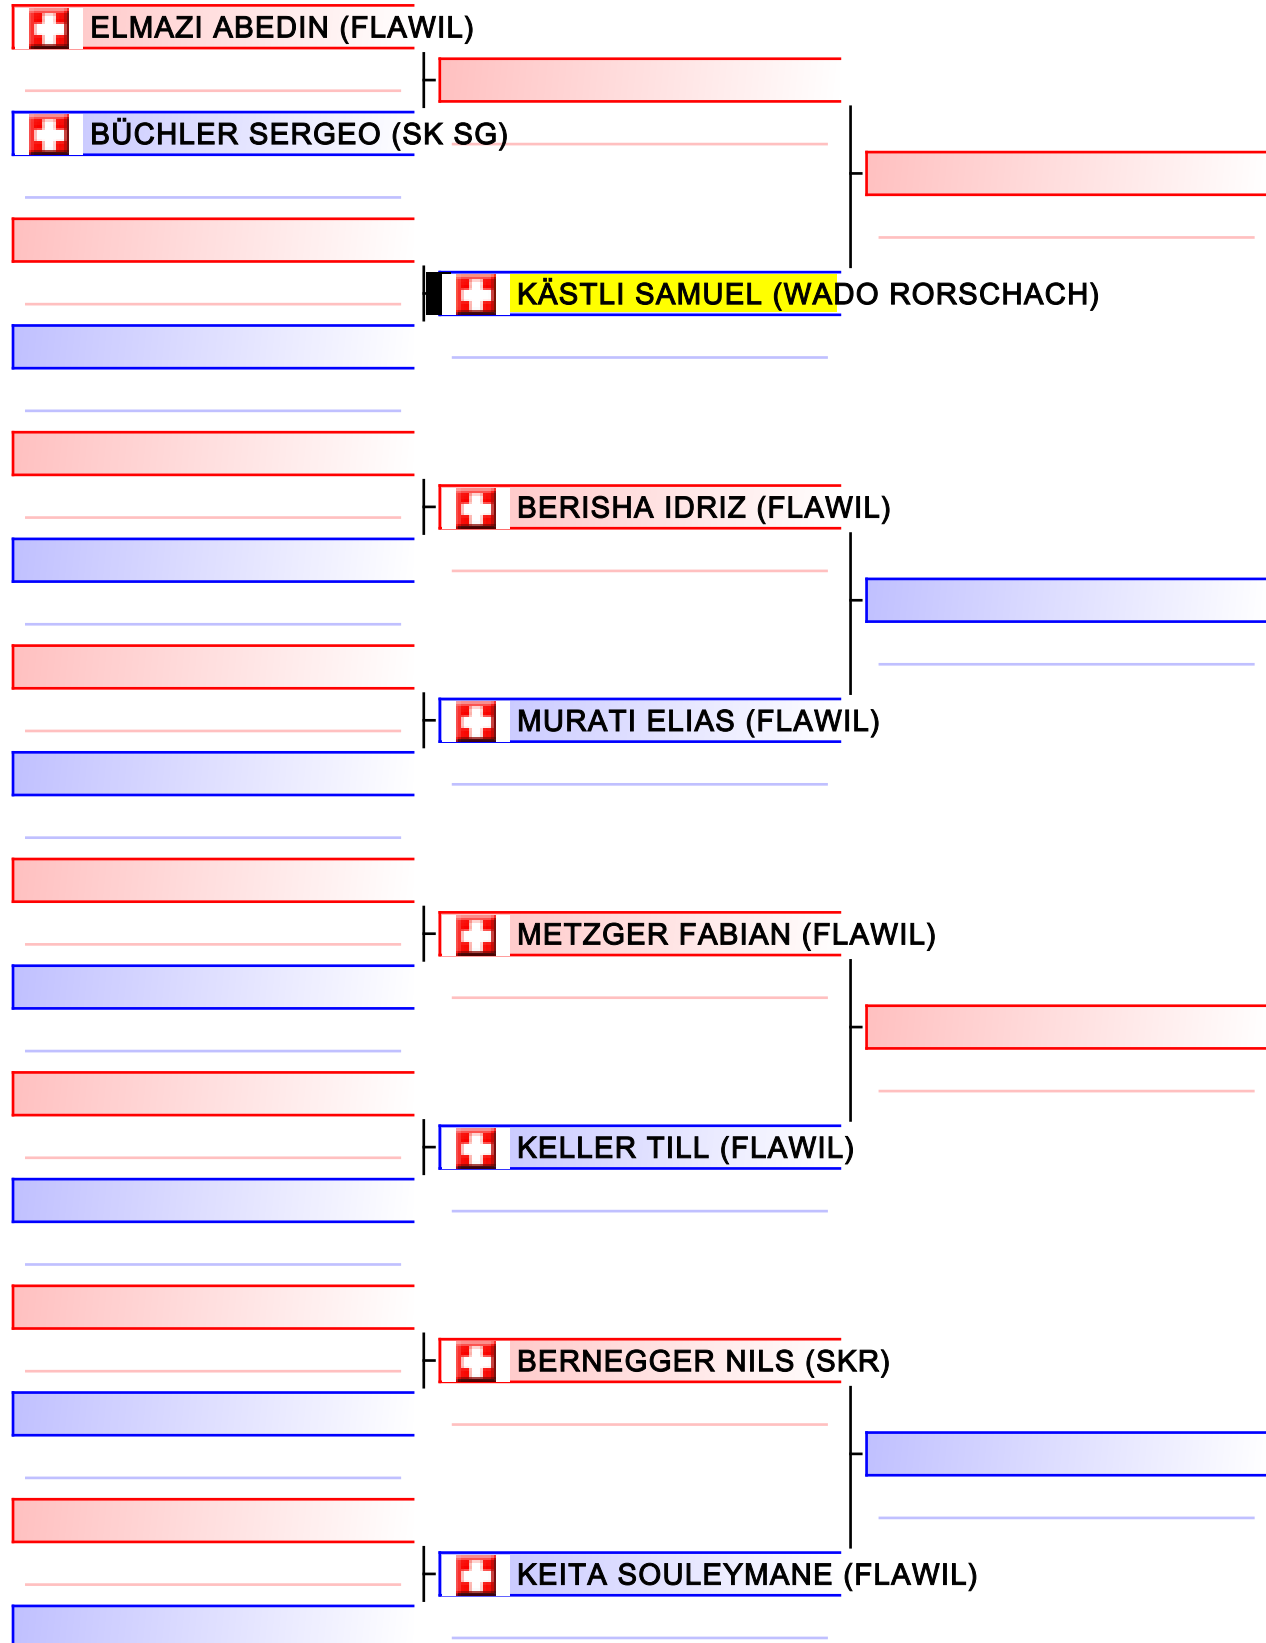

 TRACHSLER KURT (WADO RORSCHACH)

 AMMANN LUZIA (WADO RORSCHACH)

 GANTENBEIN CARLA (WADO RORSCHACH)

 WALDBURGER NADJA (WADO RORSCHACH)

 HEFTI SILVIA (WADO RORSCHACH)

 MEIER NICOLE (WADO RORSCHACH)

 BRÄNDLI LUKAS (WADO RORSCHACH)

Finale

[Original]

Referees:			

Kata U10 Einzel M 7.Kyu

St. Galler Karate Meisterschaft 2019, Schulhaus Botsberg Wilerstrasse 163, 9230 Flawil, SUI - WADO RORSCHACH

Tatami
3 10:00

Pool
1/1

Finale

[Original]

Referees:			

- 1  BERISHA EDMONDA (FLAWIL)
- 2  ÖZCAN ELA (SWKKH)
- 3  BIORAC JANA (FLAWIL)
- 4  CAPAR RENGIN (WADO RORSCHACH)
- 5  BERISHA EDMONDA (FLAWIL)
- 6  BIORAC JANA (FLAWIL)
- 7  CAPAR RENGIN (WADO RORSCHACH)
- 8  ÖZCAN ELA (SWKKH)
- 9  BERISHA EDMONDA (FLAWIL)
- 10  CAPAR RENGIN (WADO RORSCHACH)
- 11  ÖZCAN ELA (SWKKH)
- 12  BIORAC JANA (FLAWIL)