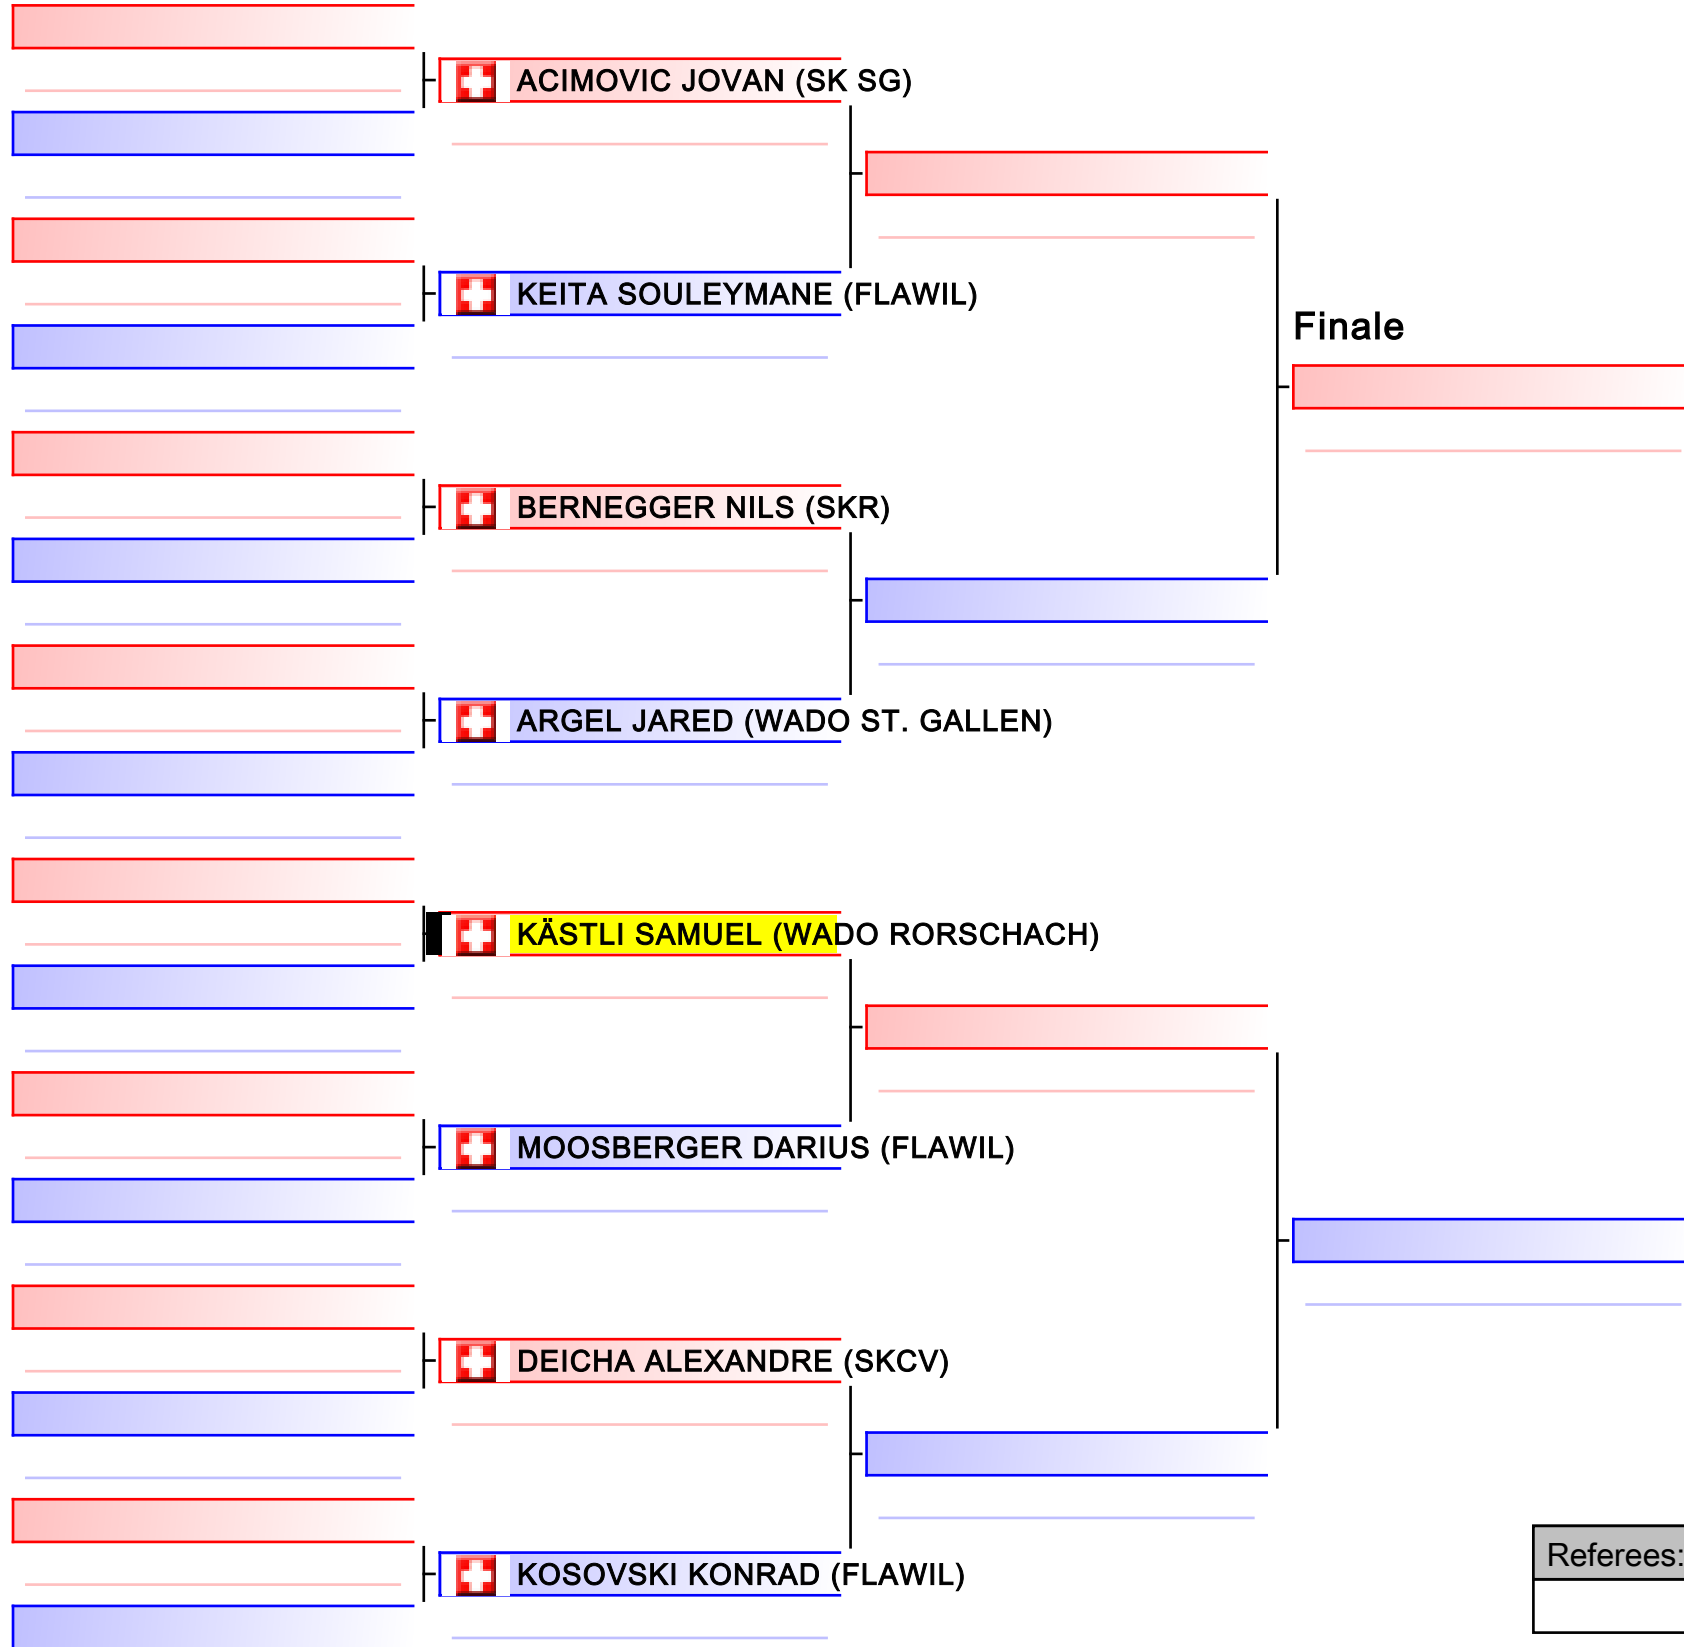

St. Galler Karate Meisterschaft 2019, Schulhaus Botsberg Wilerstrasse 163, 9230 Flawil, SUI - WADO RORSCHACH

Tatami
1 13:25

Pool
1/1

[Original]

Referees:			