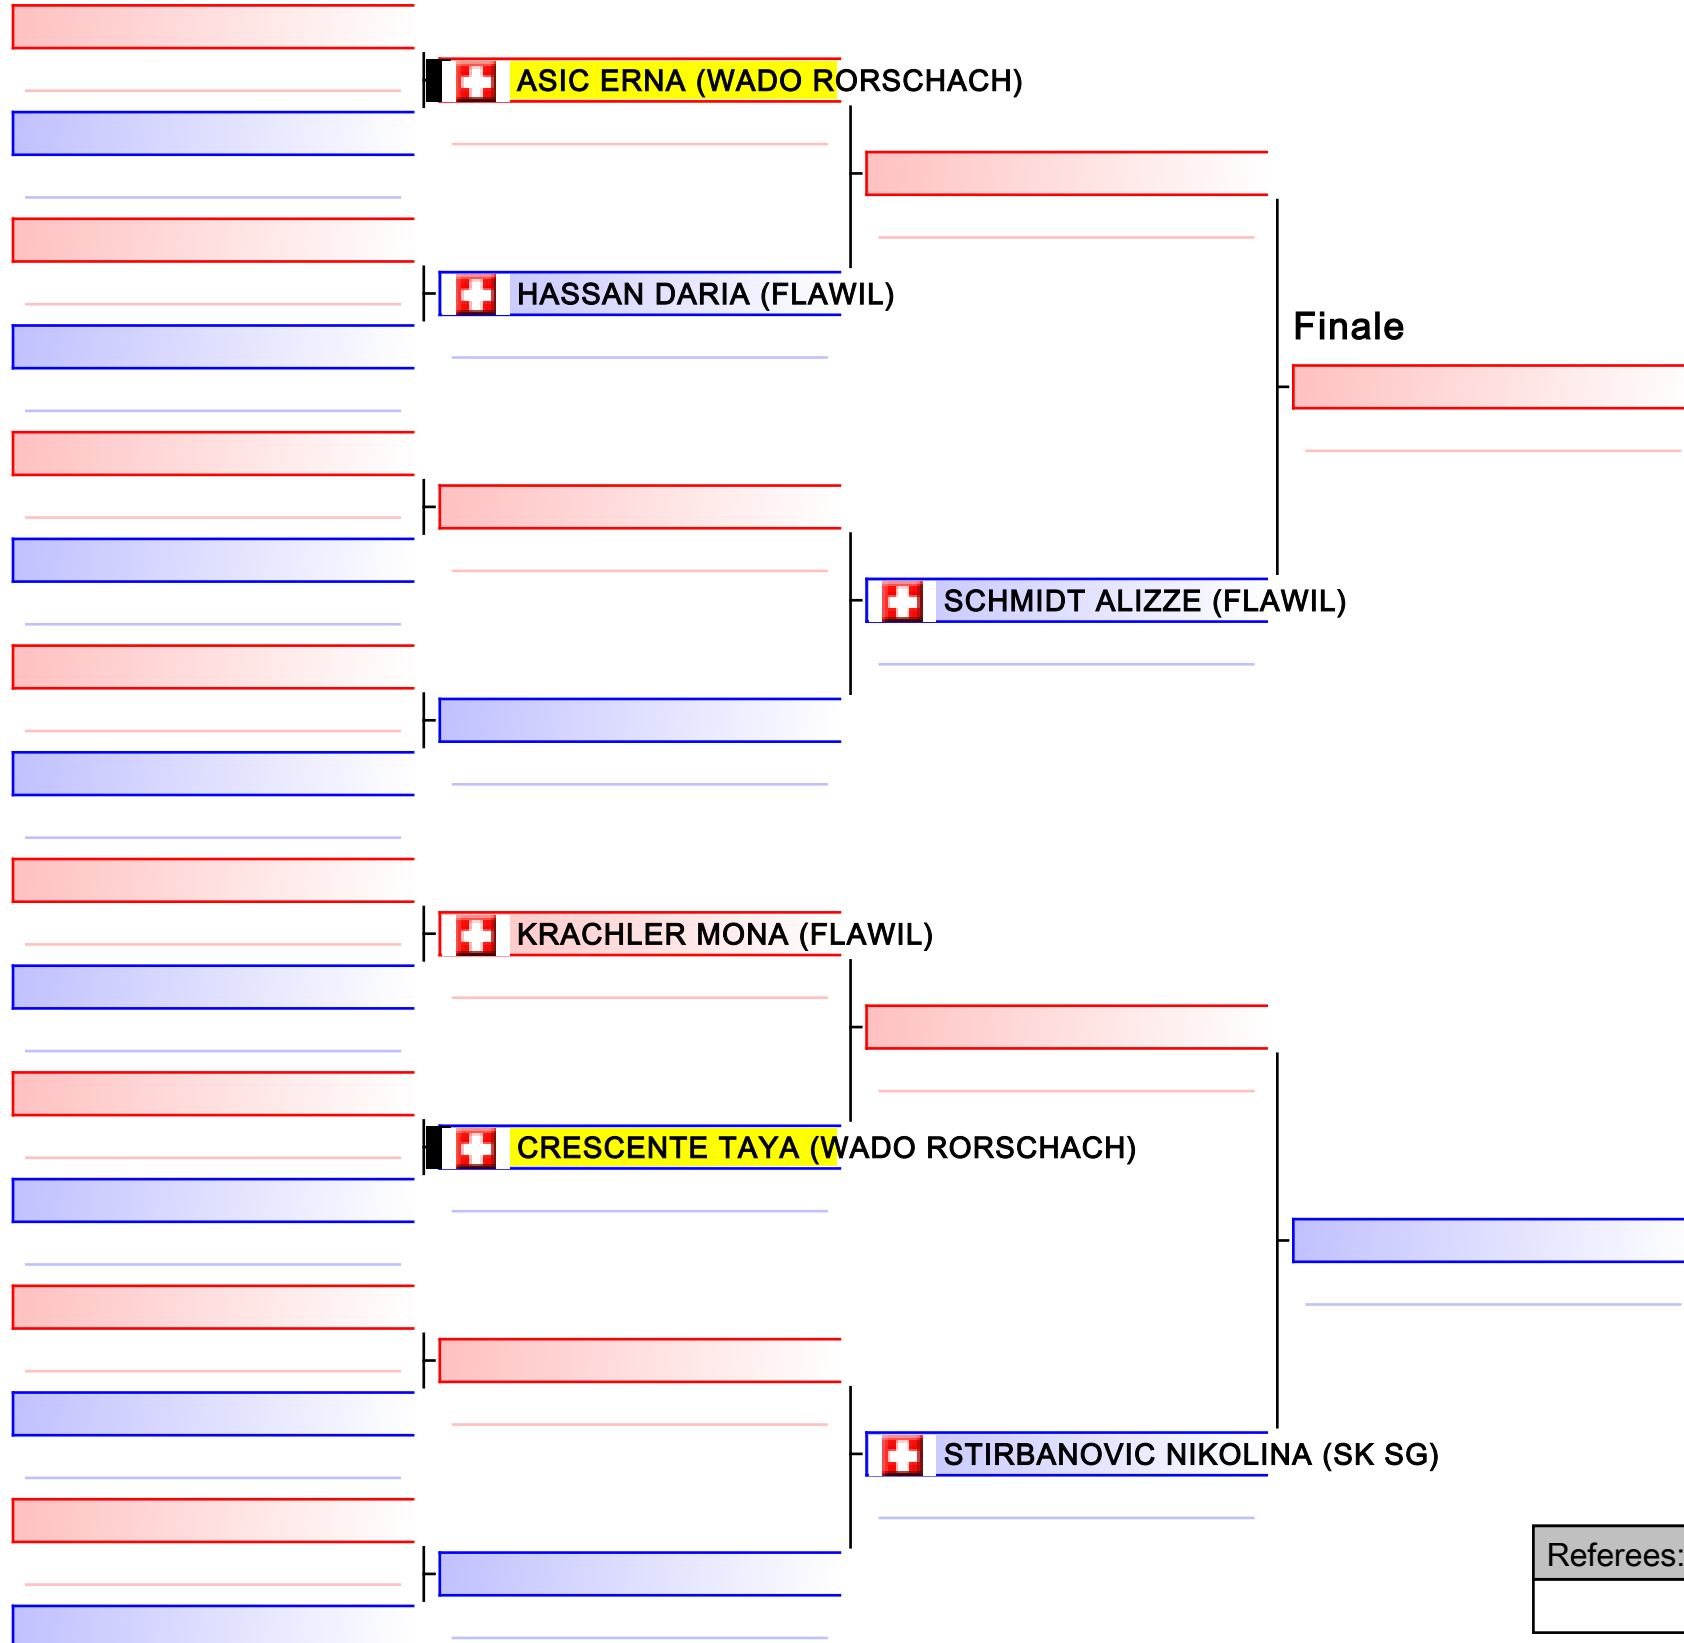

Kata U10 Einzel W 8.Kyu

St. Galler Karate Meisterschaft 2019, Schulhaus Botsberg Wilerstrasse 163, 9230 Flawil, SUI - WADO RORSCHACH

Tatami
2 10:00

Pool
1/1

[Original]

Referees: